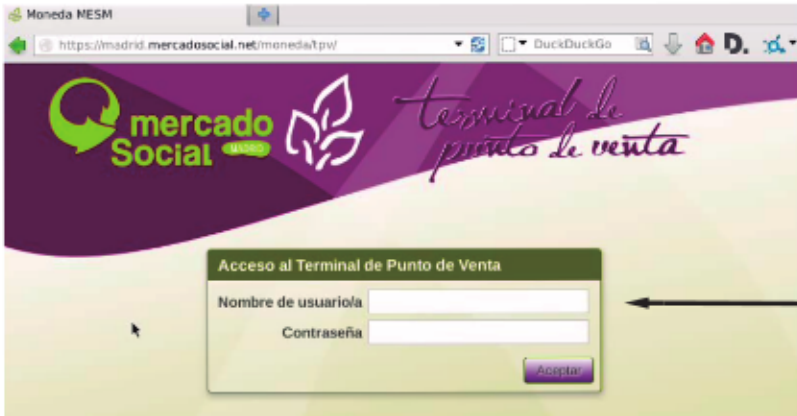

Terminal Punto de Venta (TPV) para usar con las tarjetas del MES

Acceso desde internet:
madrid.mercadosocial.net/moneda/tpv

el tpv facilita las ventas simplificando el proceso de bonificación y pago con boniatos.

para usar desde: | ordenador
 | smartphone
 | tablet

introducir usuario y contraseña.
 A las 5h sin hacer una operación se cerrará la sesión automáticamente.

introducir los últimos 3 números de la tarjeta
 (o la numeración completa mediante lector de código de barras o de chip NFC)